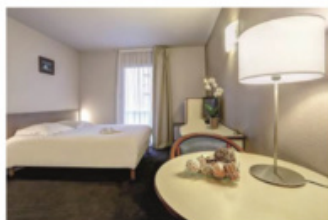

Appart'City Lyon La Part-Dieu Vilette a dévoilé ses nouveaux charmes le 14 novembre dernier. L'établissement arbore de nouveaux coloris sur les murs, un changement de mobilier et une literie confort. Cet établissement de 142 appartement au cœur du quartier d'affaires de la Part-Dieu et à deux pas du centre commercial et de la gare TGV, va entamer la restauration des parties communes d'ici quelques semaines.

L'appart'hôtel Appart'City Rennes Ouest montre son nouveau visage à la clientèle depuis le 24 novembre. L'intégralité des sols et des peintures de cette adresse, allant des parties communes aux appartements, a été refaite. La literie et les luminaires des 99 appartements pour une à six personnes ont également été changés. Ce complexe est installé à quelques minutes du centre-ville de Rennes. Au cœur de la ville aux portes d'or, entre la Meurthe et le Canal de la Marne du Rhin, Appart'City Nancy connaît à son tour des travaux d'embellissement. C'est le 20 décembre prochain que la remise en beauté de l'appart'hôtel et des 161 appartements sera achevée. A cette date, chaque voyageur profitera d'un hébergement plus accueillant et confortable, à deux pas de la gare Stanislas.