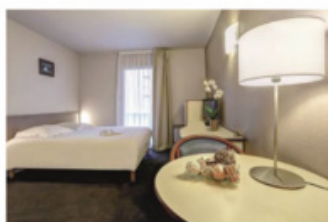

Appart'City Lyon La Part-Dieu Vilette a dévoilé ses nouveaux charmes le 14 novembre dernier. L'établissement arbore de nouveaux coloris sur les murs, un changement de mobilier et une literie confort. Cet établissement de 142 appartement au cœur du quartier d'affaires de la Part-Dieu et à deux pas du centre commercial et de la gare TGV, va entamer la restauration des parties communes d'ici quelques semaines.

L'appart'hôtel Appart'City Rennes Ouest montre son nouveau visage à la clientèle depuis le 24 novembre. L'intégralité des sols et des peintures de cette adresse, allant des parties communes aux appartements, a été refaite. La literie et les luminaires des 99 appartements pour une à six personnes ont également été changés. Ce complexe est installé à quelques minutes du centre-ville de Rennes. Au cœur de la ville aux portes d'or, entre la Meurthe et le Canal de la Marne du Rhin, Appart'City Nancy connaît à son tour des travaux d'embellissement. C'est le 20 décembre prochain que la remise en beauté de l'appart'hôtel et des 161 appartements sera achevée. A cette date, chaque voyageur profitera d'un hébergement plus accueillant et confortable, à deux pas de la gare Stanislas.