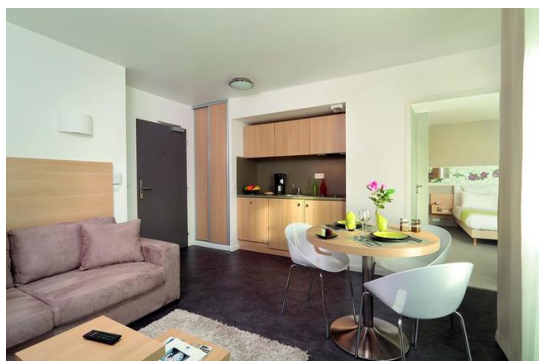

Un nouvel Appart'City s'installe en périphérie de Paris

L'**Appart'City** Prestige Velizy (4 étoiles) a ouvert ses portes le 26 janvier dernier

Appart'City Prestige Velizy

Appart'City ouvre un nouvel établissement à Vélizy-Villacoublay, à une vingtaine de kilomètres du centre de Paris. Il s'installe dans un l'ancien siège du groupe industriel Eiffage Construction datant des années 70/80, époque dont s'est inspiré le groupe pour la décoration de l'établissement.

C'est l'architecte Pierre Gautier qui a pris en charge le projet de transformation de l'immeuble. *"Nous avons souhaité conserver l'âme du bâtiment d'origine en nous inspirant de l'époque de sa construction tout en apportant une identité unique à l'appart'hôtel"*. L'établissement comporte 159 appartements meublés disposant d'une kitchenette équipée pour une clientèle allant de une à quatre personnes. Côté services, on retrouvera une salle de séminaire, de fitness et un sauna.

Né de la **fusion de Park&Suites et Appart'City**, le groupe Park & Suites Appart-Hôtels est leader des appartements-hôtels en France avec 119 établissements, soit 14 694 appartements, allant du 2 au 4 étoiles.